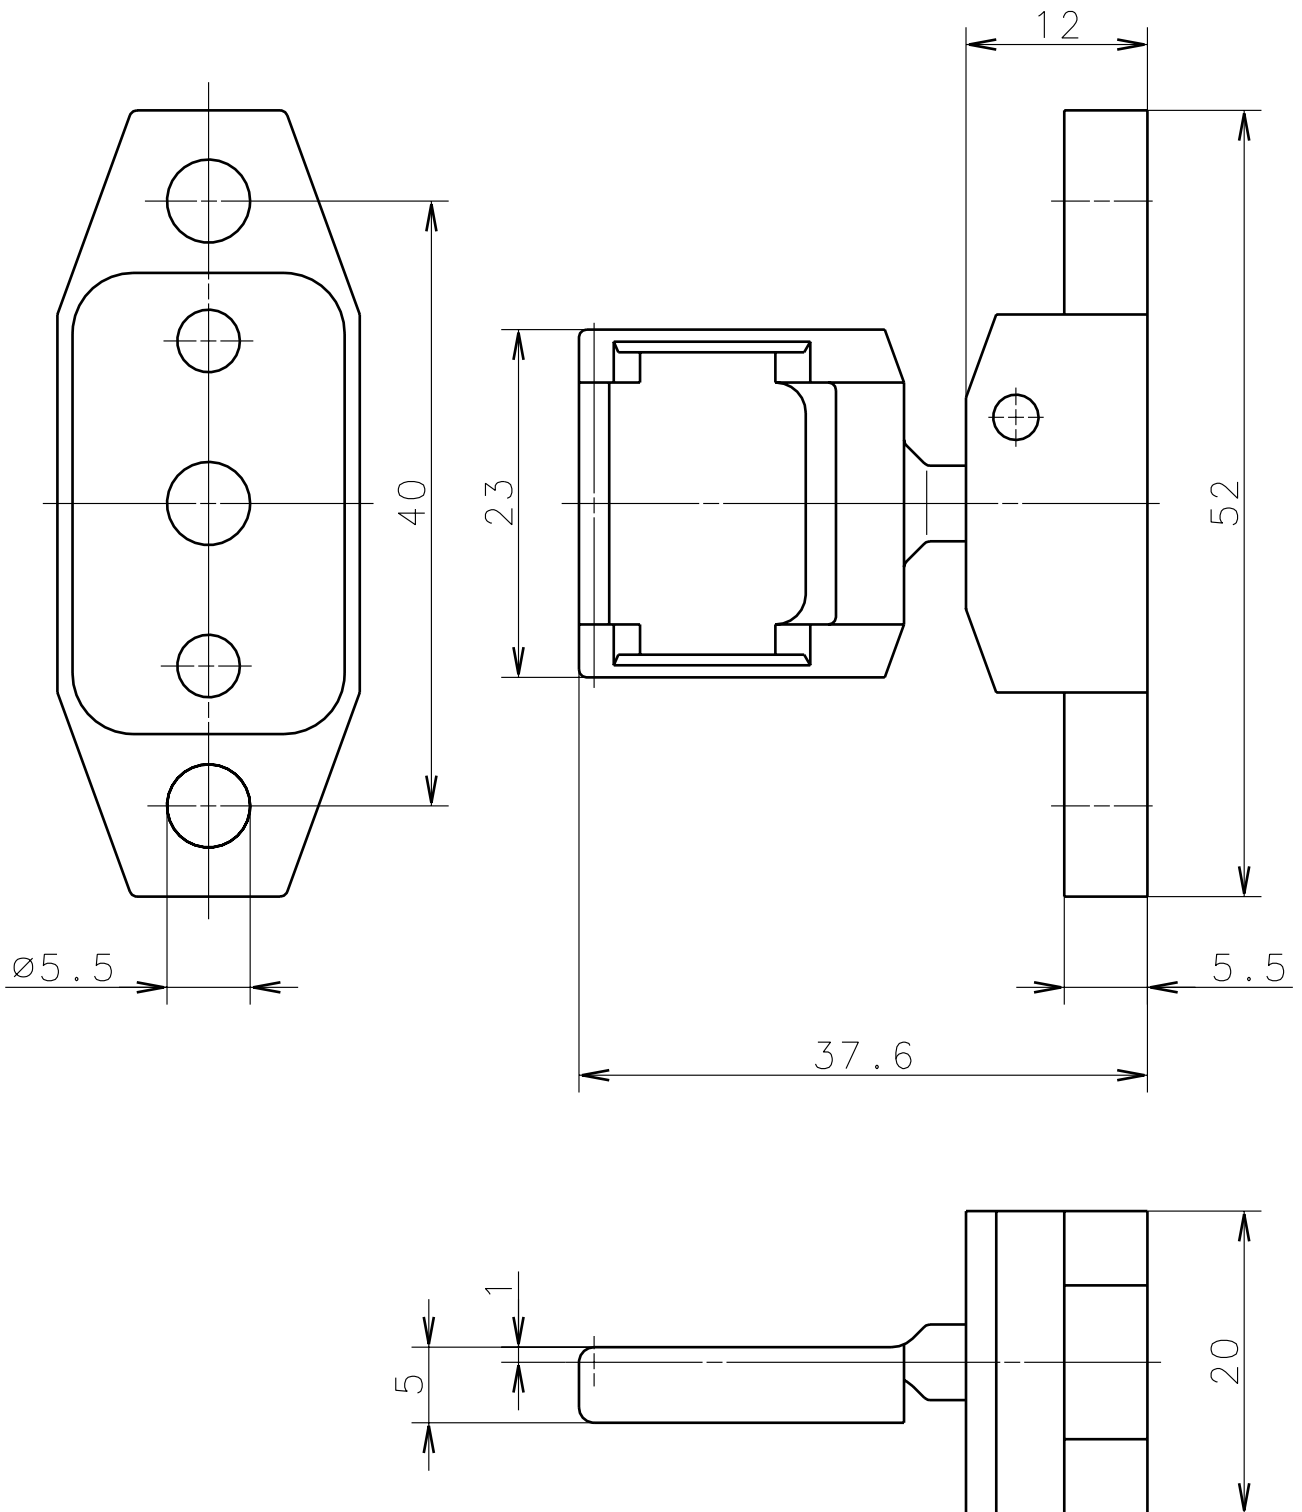

# Technical data sheet

SK-Betätiger MRU

391.145.2058

Schutzvermerk nach DIN 34 beachten  
Copyright reserved

12.12.2003

Material: Stainless steel/brass

$R_{min} = 50 \text{ mm}$